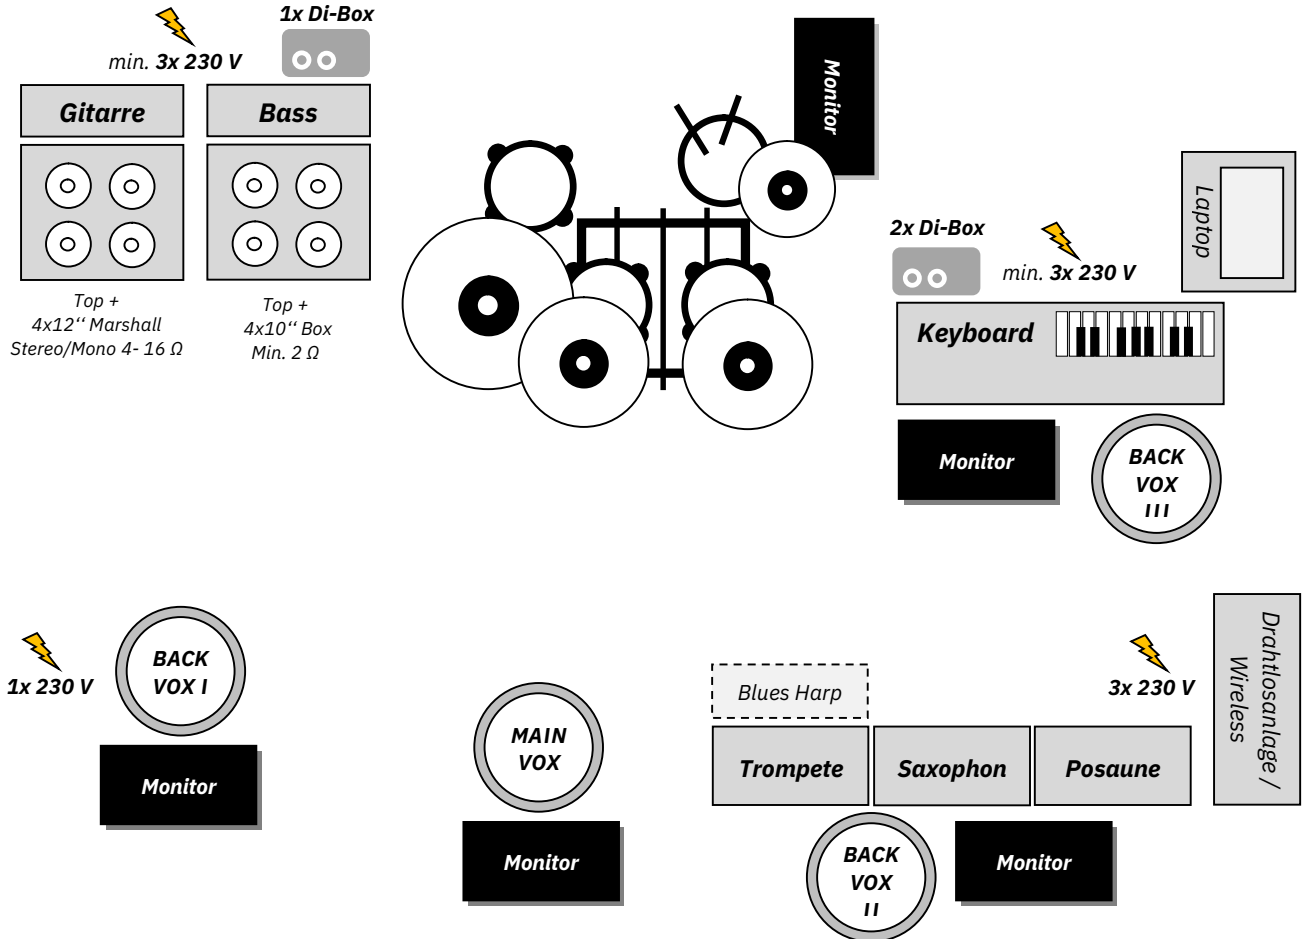

# SkaAllüren

Backdrop ca. 1,50 x 3,00 m

Nr.	Schlagzeug	Anmerkungen
1	Bass Drum	Micro
2	Floor Tom	Micro
3	Tom	Micro
4	Tom	Micro
5	Snare	Micro
6	Hi-Hat	Micro
7	Ride	Micro
8	Crash	Overhead-Micro
9	Crash	Overhead-Micro

<b>Nr.</b>	<b>Gitarre / Bass / Keys</b>	<b>Anmerkungen</b>
10	Bass	DI-Box oder Micro
11	Gitarre	Micro
12	Keyboard	2x DI-Box
<b>Nr.</b>	<b>Bläser</b>	<b>Anmerkungen</b>
13	Trompete	Clip-Micro und Drahtlosanlage vorhanden
14	Saxophon	Micro
15	Saxophon II	Micro
16	Posaune	Clip-Micro und Drahtlosanlage vorhanden
<b>Nr.</b>	<b>Vocals</b>	<b>Anmerkungen</b>
17	Main-Vox	Micro z.B. Shure SM58
18	Back-Vox I	Micro z.B. Shure SM58
19	Back-Vox II	Micro z.B. Shure SM58
20	Back-Vox III	Micro z.B. Shure SM58 / Dieses Micro wird auch für eine Harp genutzt